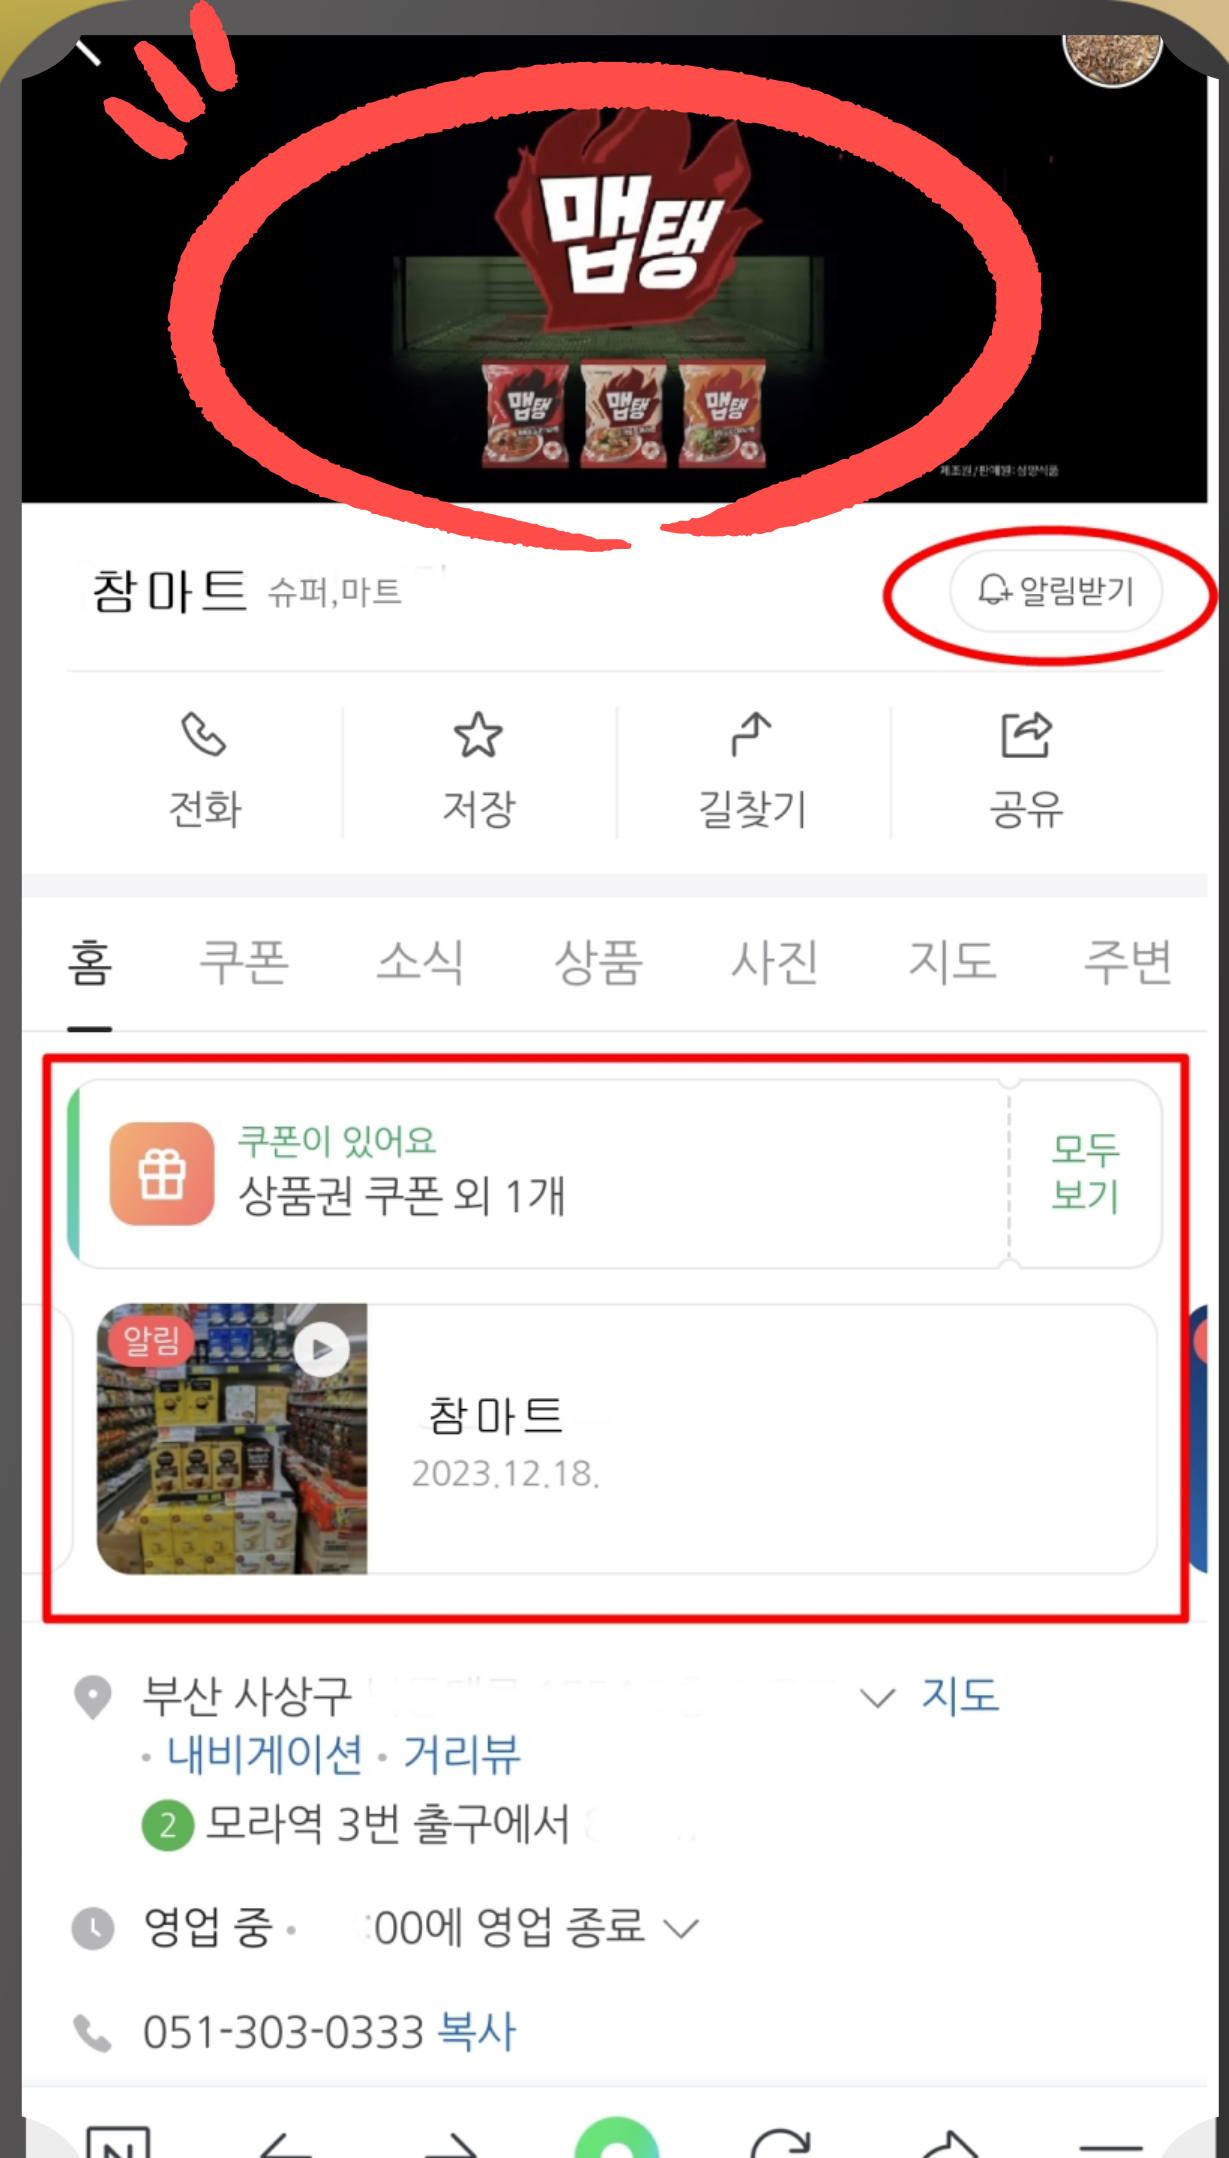

◀ 실제 리뷰어가 노출 시킨 내용속 사진
 마트 홍보 + 맬탕 동시 노출

▶ 마트키워드를 사용한 리뷰이지만 맵탱 내용 비중을 높이고 시식후기까지 남기게 함으로서 한번은 먹어보고 싶게 유도.

▶ 실제 마트 방문을 위해 검색한 사람에게 노출이 되는 방식. 구매 전환률이 획기적으로 높음.

INLOG
GLOBAL MARKETING

**마트 플레이스를
이용한
삼양 홍보 방식**