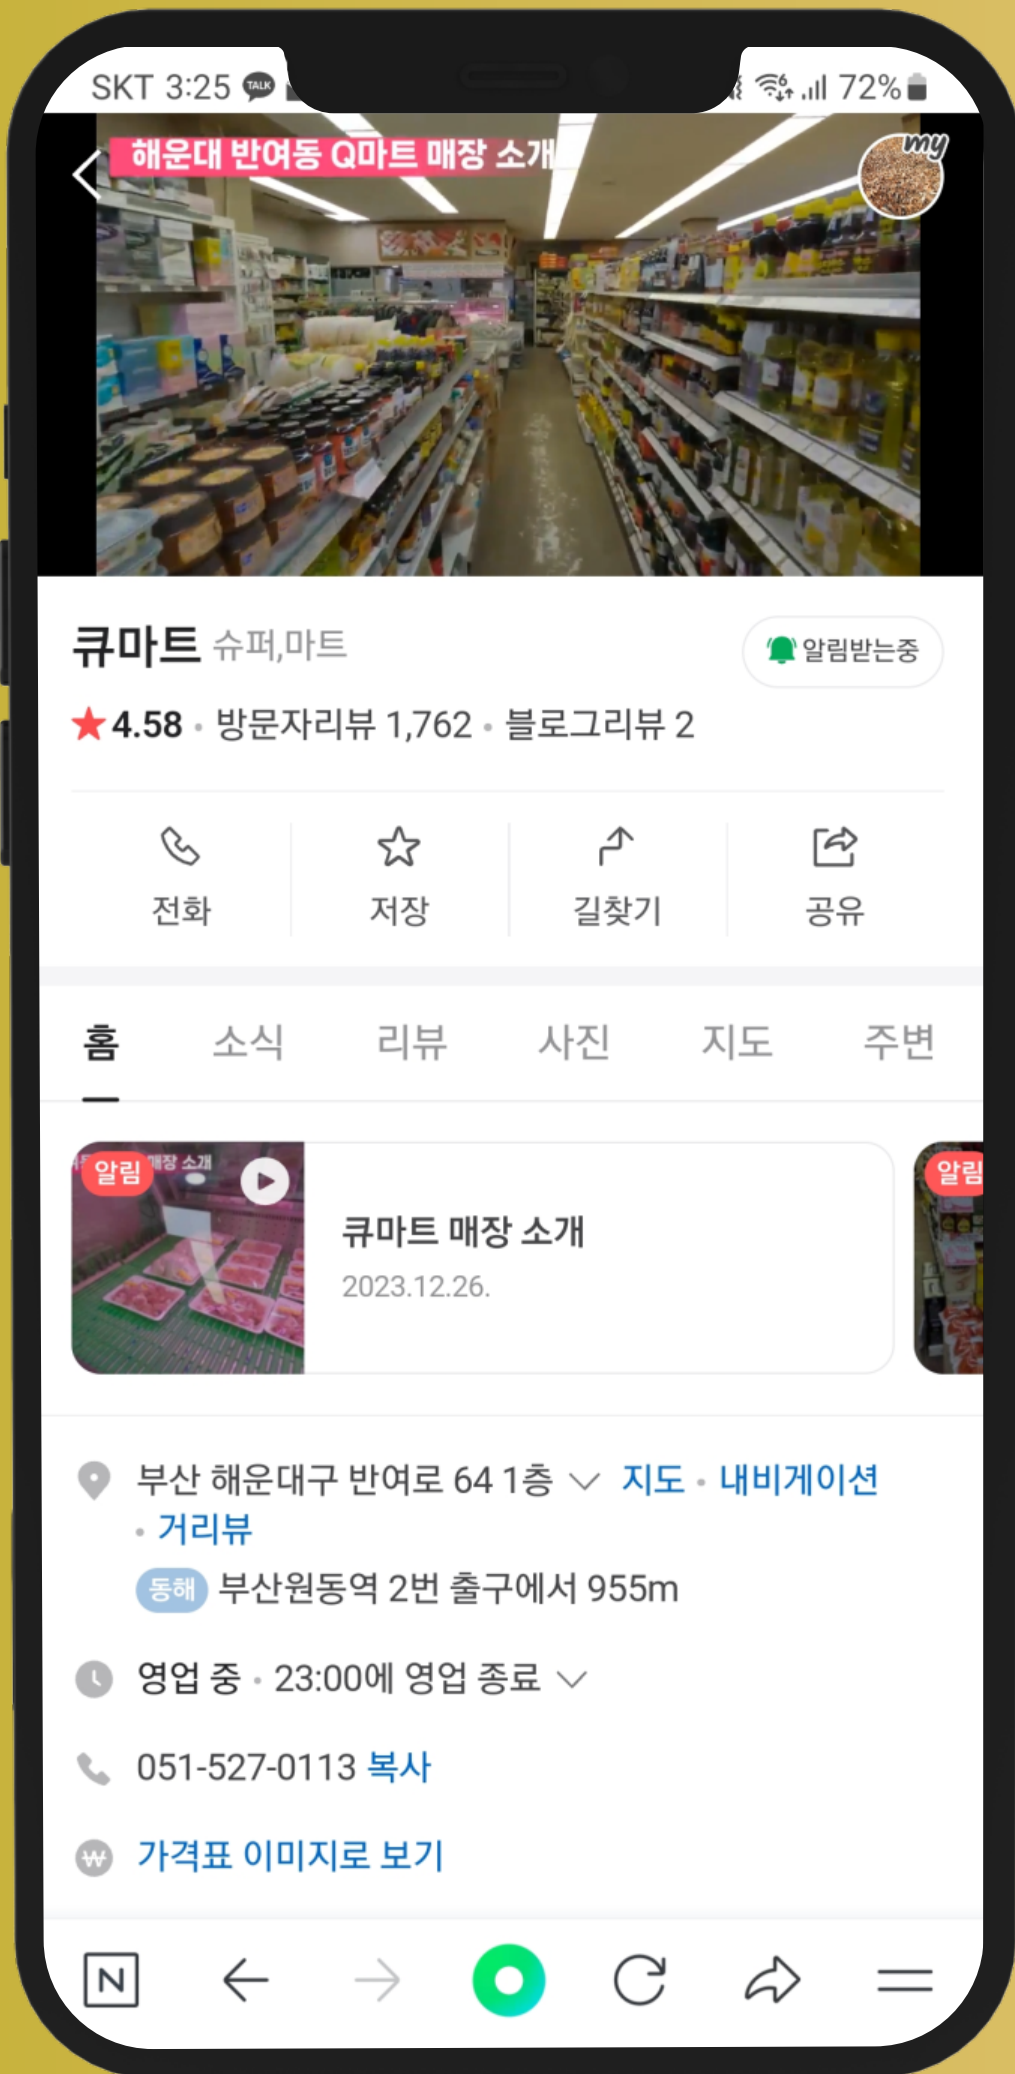

네이버 플레이스

구글지도

MY마트 위치 등록

상세정보 등록