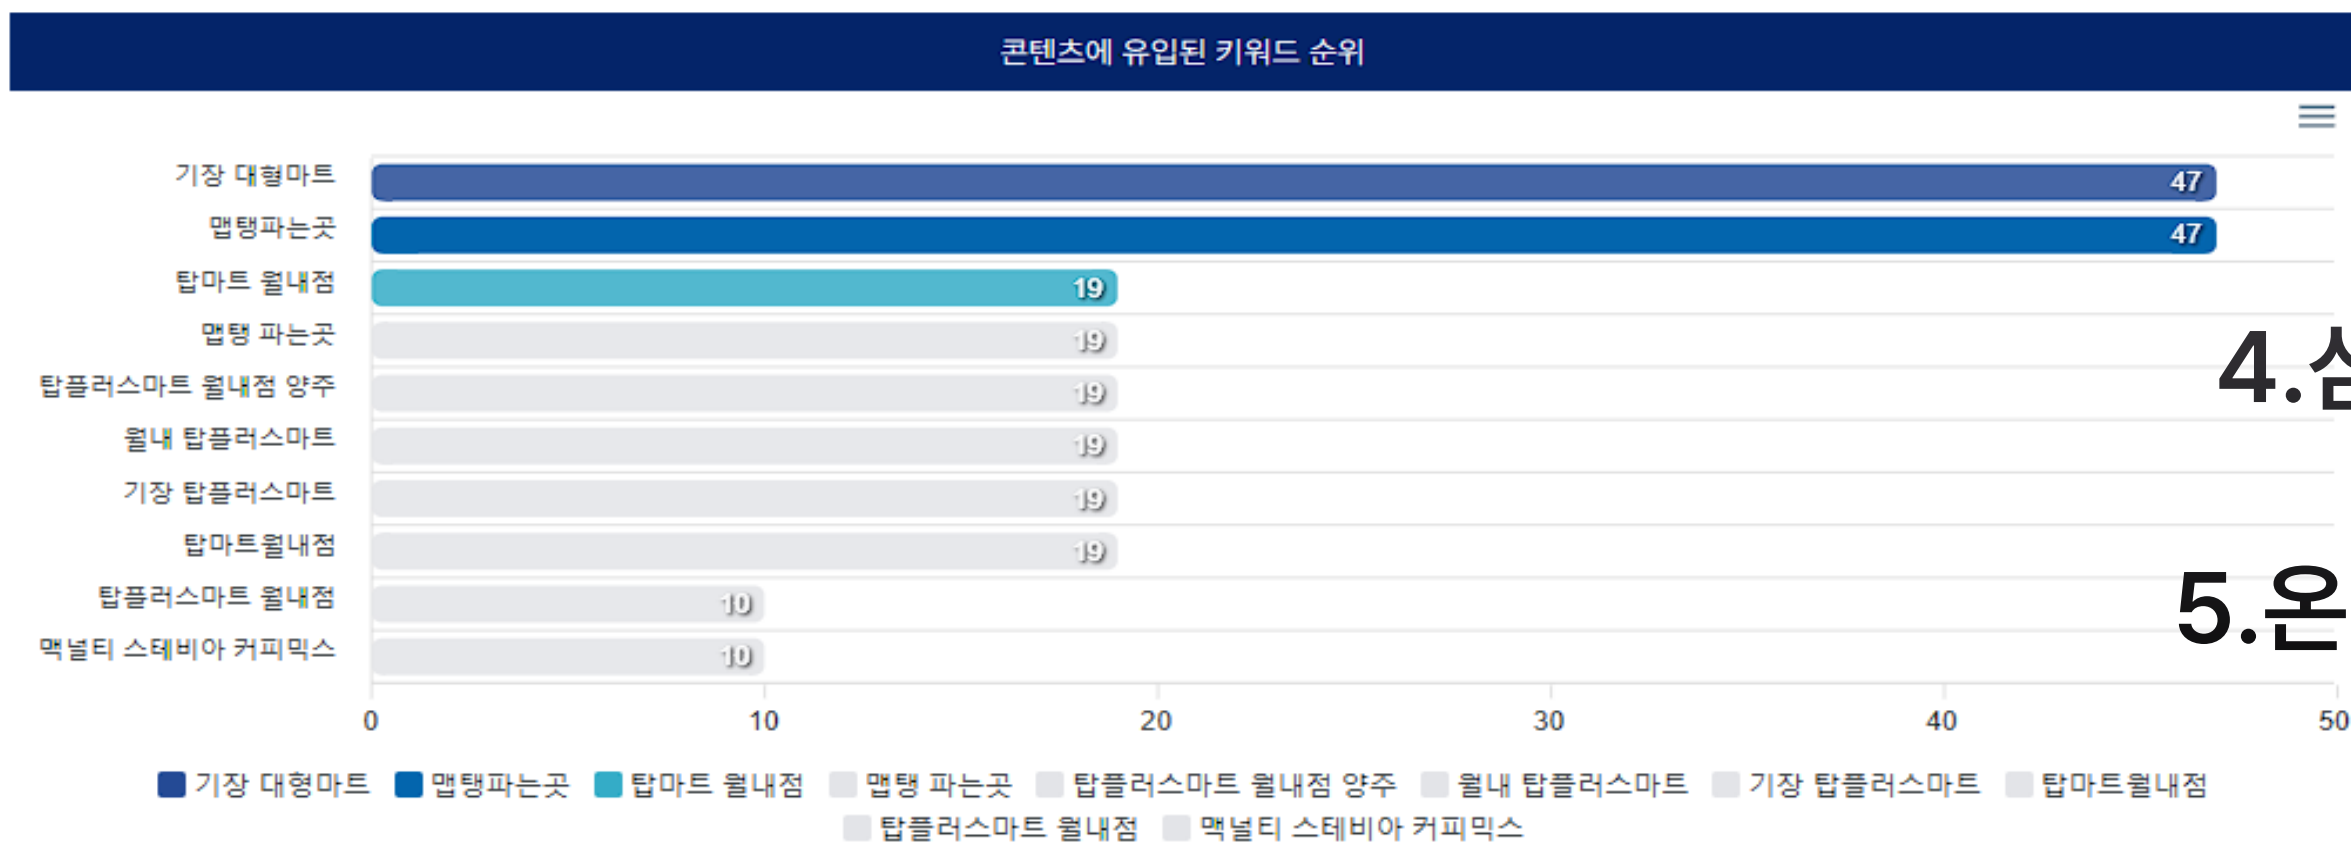

총조회수

6,235 view

일 평균 조회수

2024.02.22 기준

149 view

리워드 리뷰어 마케팅

1.삼양 상품 +마트홍보

2.삼양 + 마트 매출증진

3.지역 상권 분석 가능

4.삼양 특정상품 판매 회전률 증가

5.온라인 삼양 홍보비용 획기적 절감

유입 키워드 TOP 10

삼양 맵탱 홍보 실제사례

키워드	PC	MO	SUM
기장마트	70	840	910
기장대형마트	10	190	200
맵탱파는곳	5	70	75
탑플러스마트	80	1,190	1,270
탑플러스트 월내점	5	5	10
장안대형마트	5	5	10
장안마트	5	40	45
맵탱	2,280	23,900	26,180