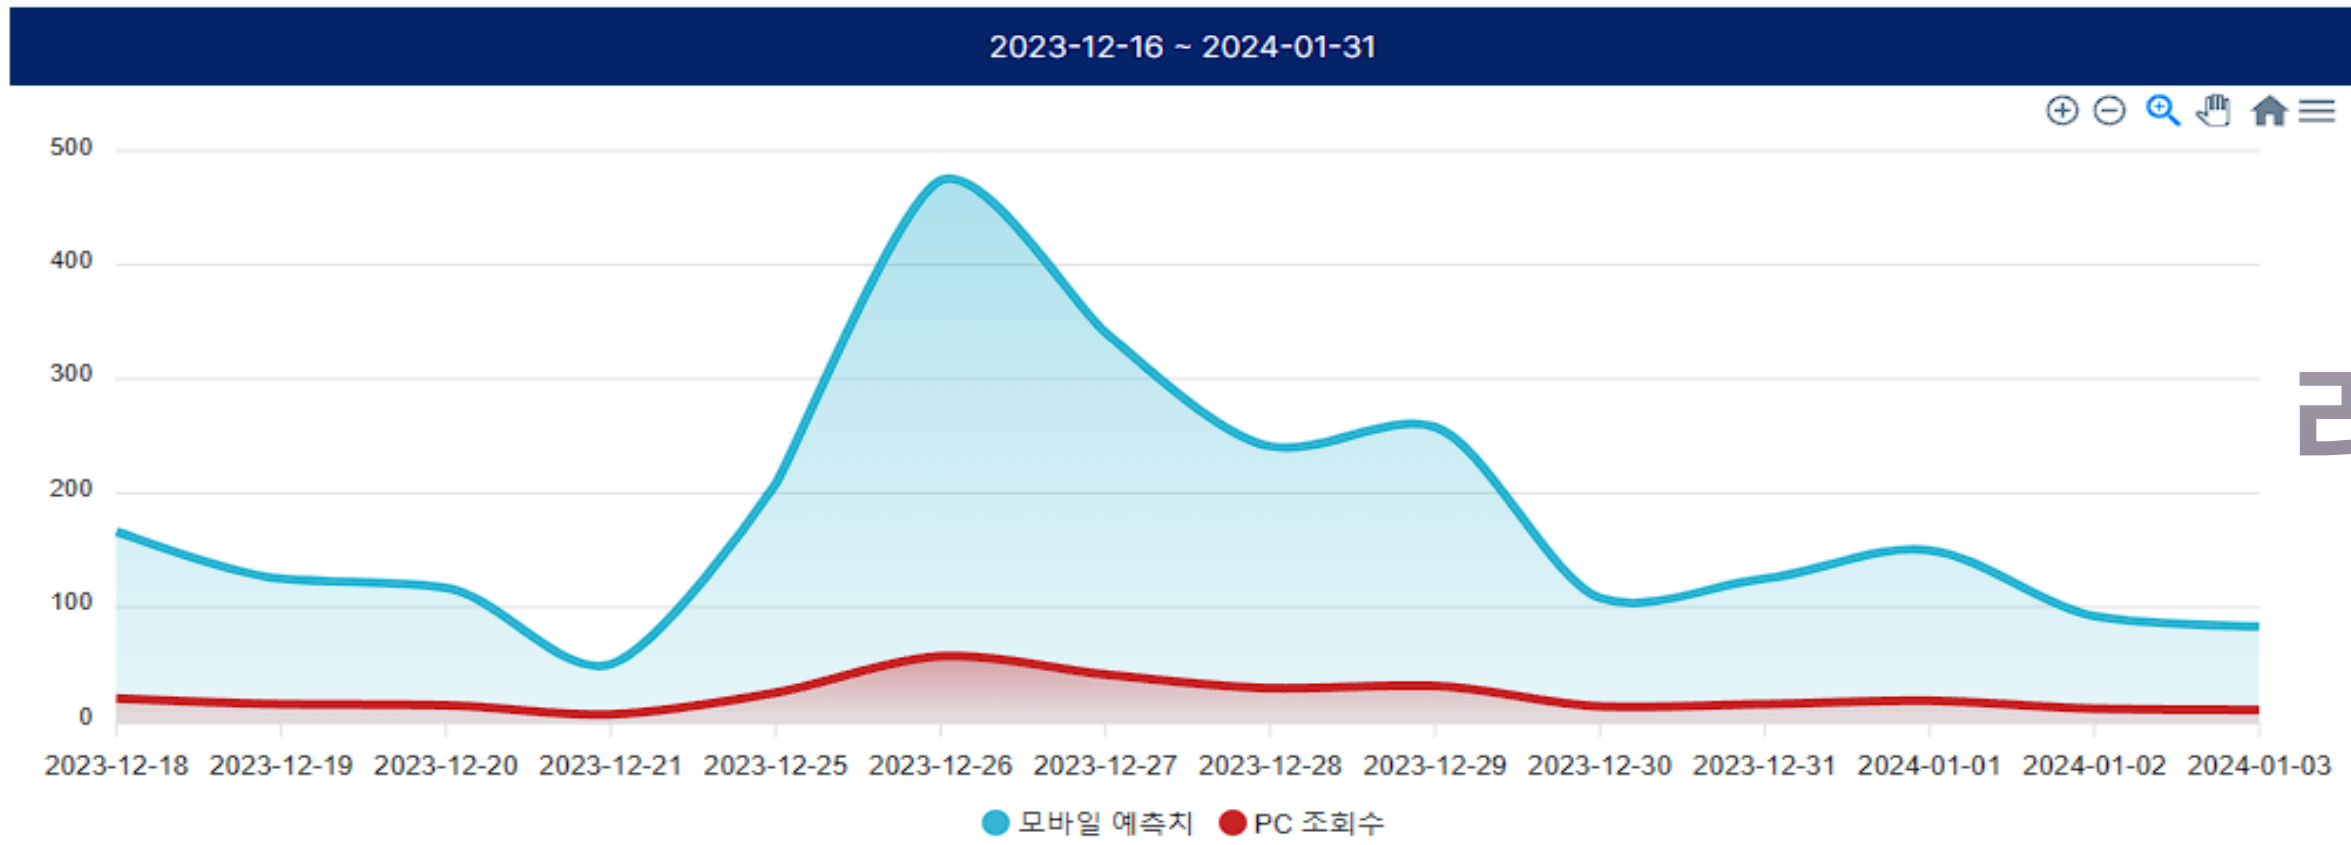

총조회수

6,235 view

일 평균 조회수

2024.02.22 기준

149 view

리워드 리뷰어 마케팅

1.삼양 상품 +마트홍보

2.삼양 + 마트 매출증진